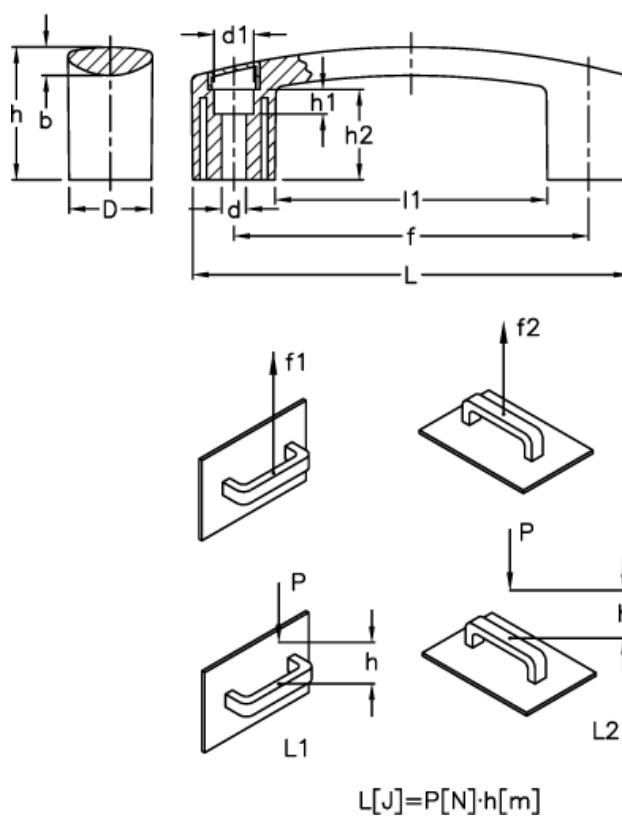

Varenummer: 23052602114
 Beskrivelse: E+G Bøjlegreb
 EBP.140-8-C4 Gul

Mål

b	$= 8.5$	h_1	$= 8.5$
d	$= 8.5$	h_2	$= 26.5$
D	$= 26.0$	L	$= 144.0$
d_1	$= 13.5$	l_1	$= 92.0$
f	$= 117 \pm 0,5$	$L_1 (J)$	$= 10$
$F_1 (N)$	$= 2700$	$L_2 (J)$	$= 4$
$F_2 (N)$	$= 1800$		
h	$= 39$		